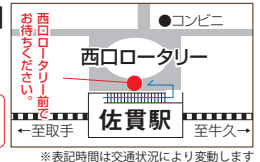

【無料送迎バス運行日】

- ○毎週土・日・祝日
- ○お盆・お彼岸期間中

運行時間等については
お問い合わせください。

※表記時間は交通状況により変動します

『カーナビ』に下記住所をご入力ください。
茨城県つくば市泊崎383-1